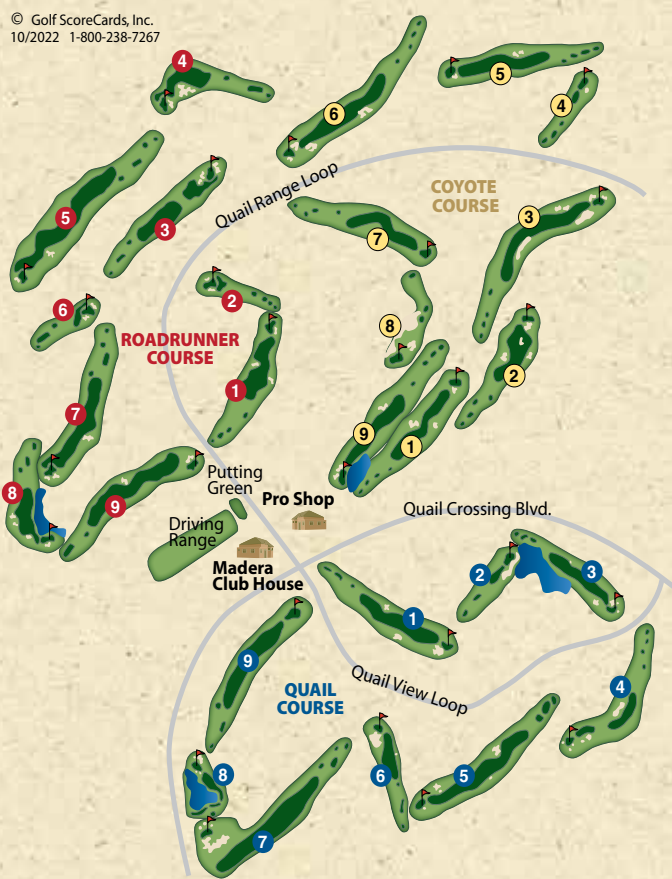

© Golf ScoreCards, Inc.
10/2022 1-800-238-7267